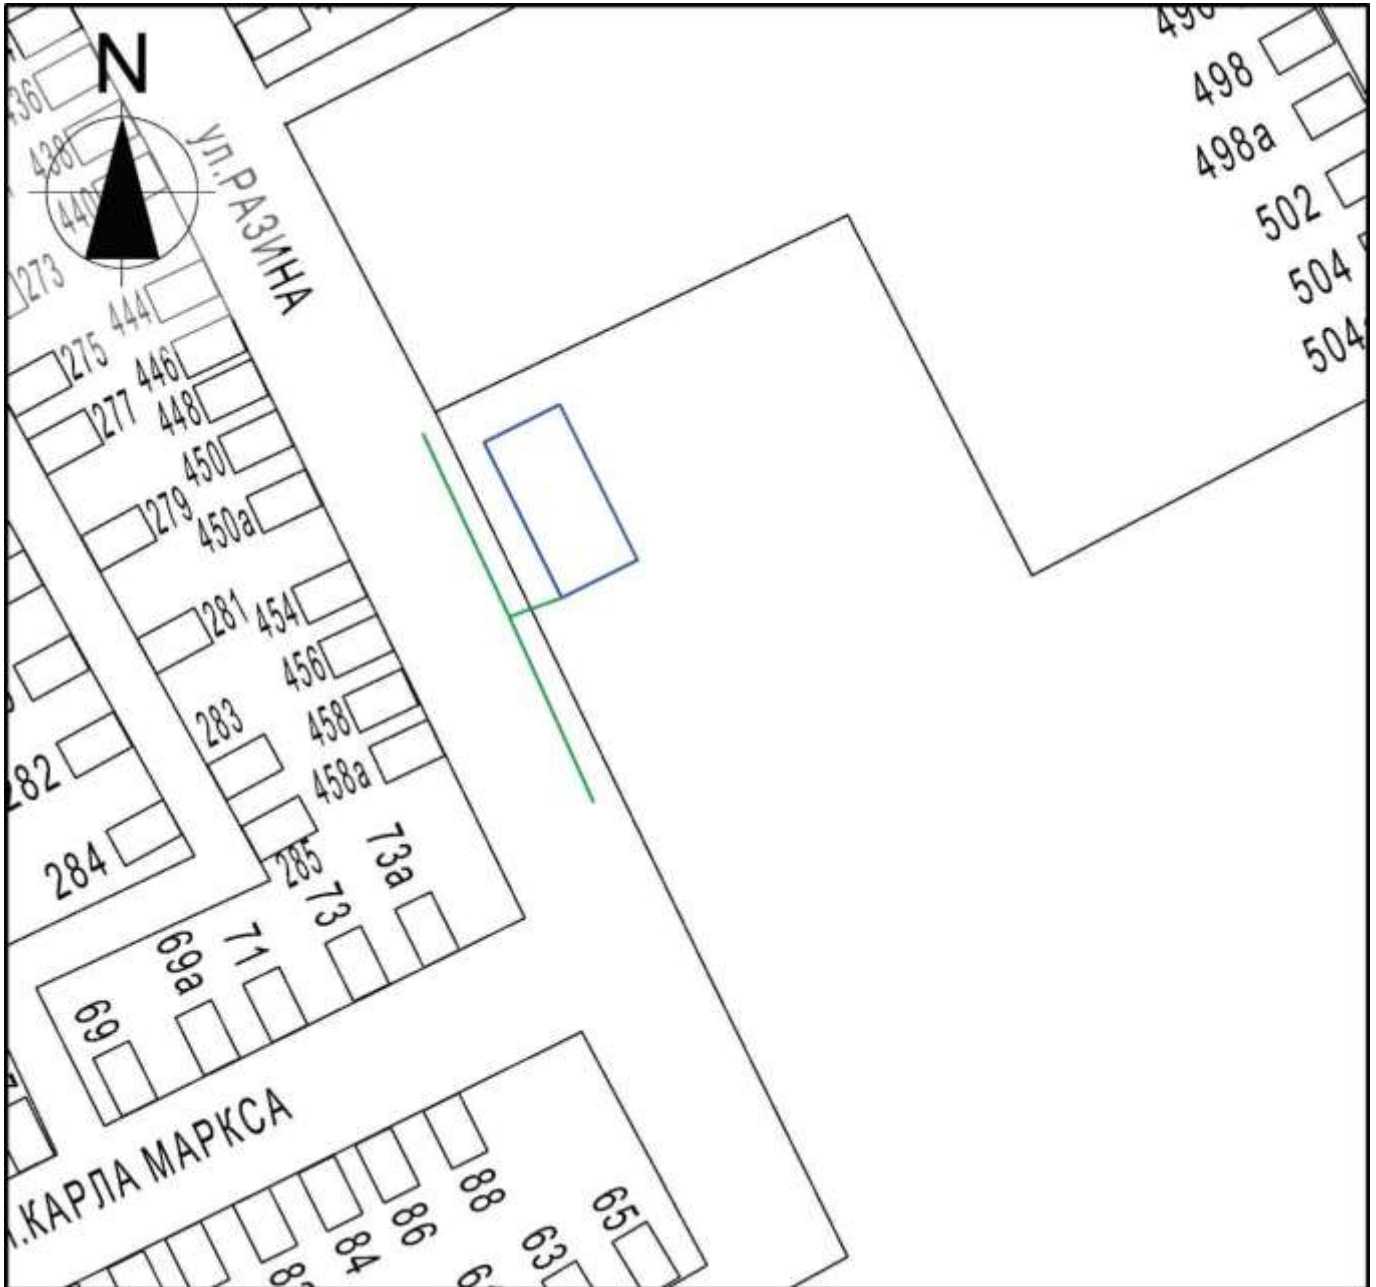

Схема границ прилегающих территорий для установления запрета на розничную продажу алкогольной продукции на территории Курганинского городского поселения Курганинского района Спортивная площадка г. Курганинск, ул. Ст.Разина, 455

Масштаб 1:2000

Условные обозначения:  
----- - границы обособленной территории  
----- - прилегающая территория  
144 - существующие строения